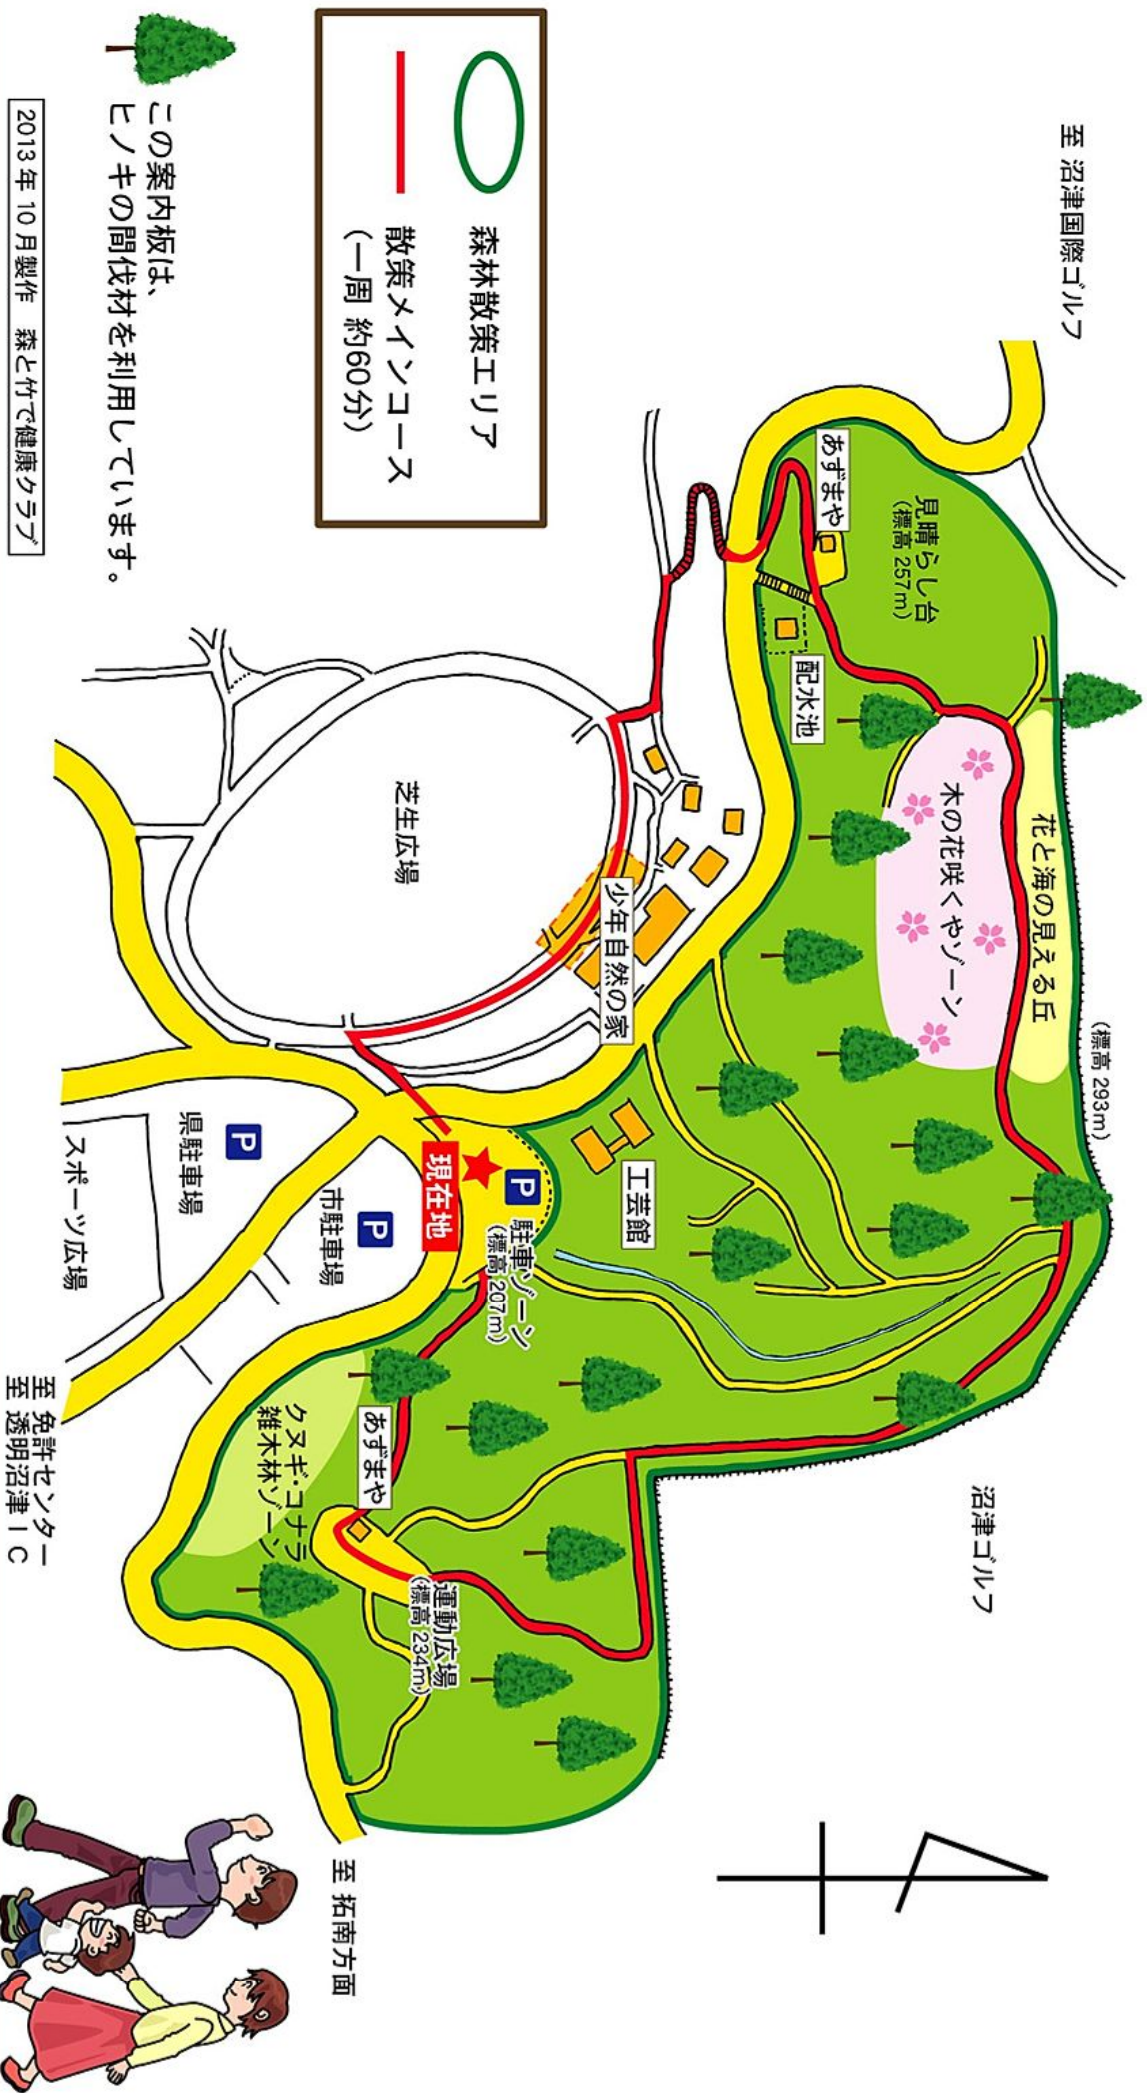

愛鷹運動公園内森林散策エリア 案内図

この案内板は、
ヒノキの間伐材を利用しています。

2013年10月製作 森と竹で健康クラブ